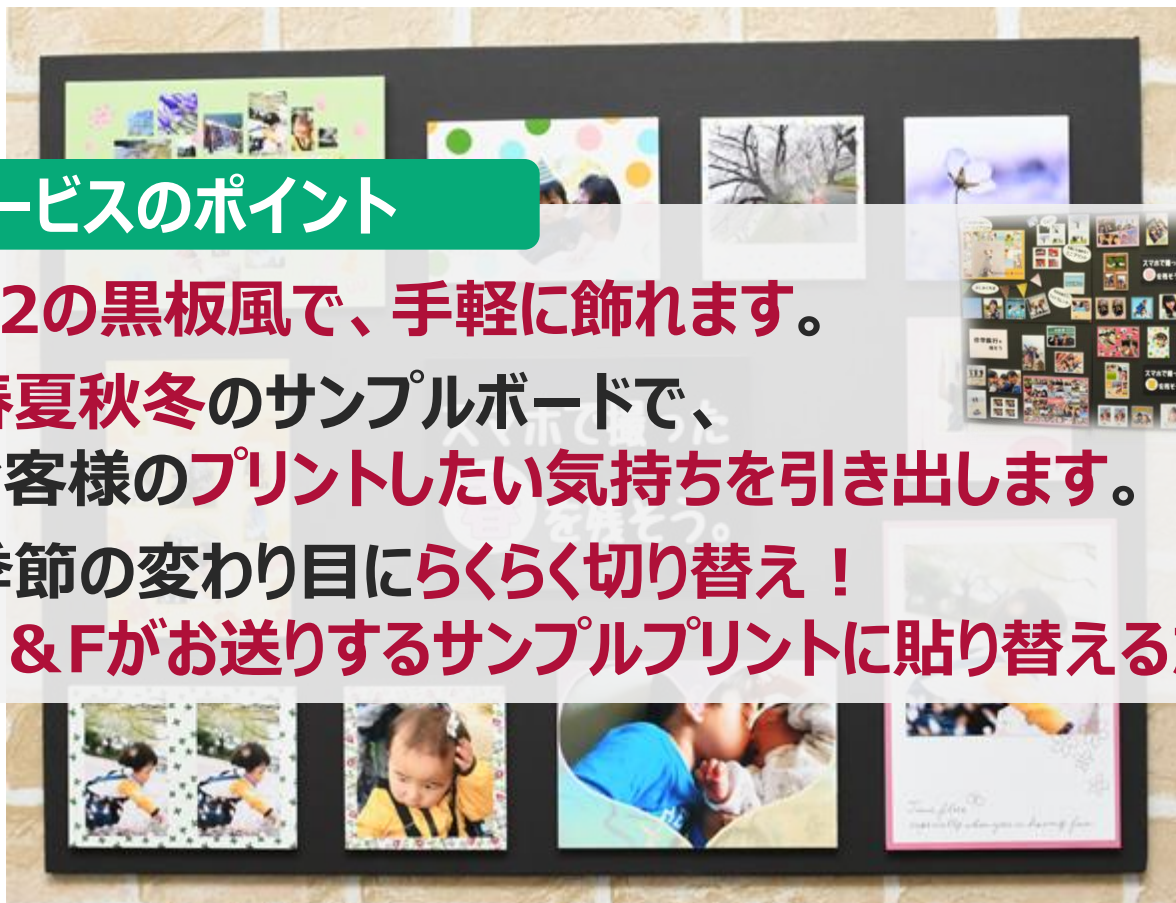

写真店さまのビジネス活性化をサポートする

N&F 新サービス・商材のご紹介

付加価値プリント増につなげる！ サンプルボードサービス

12月冬バージョンよりサービス開始！

付加価値プリント増につなげる！ サンプルボードサービス

12月冬バージョンよりサービス開始！

こんなお店さまにおすすめ！

- サンプルボードをどう作ればいいのかわからない、自信がない。
- サンプルボードを作るのが面倒くさい。
- 同じボードを使い続け、汚れたり、季節外れになっている。

付加価値プリント増につなげる！ サンプルボードサービス

12月冬バージョンよりサービス開始！

サービスのポイント

- ① **A2の黒板風で、手軽に飾れます。**
- ② **春夏秋冬のサンプルボードで、お客様のプリントしたい気持ちを引き出します。**
- ③ **季節の変わり目にらくらく切り替え！
N&Fがお送りするサンプルプリントに貼り替えるだけ！**

付加価値プリント増につなげる！ サンプルボードサービス

12月冬バージョンよりサービス開始！

料金プラン

- ① 年間プラン：15,000円／年
※1,250円／月分割可
年4回季節ごとにプリント提供
オプション：プラス3,000円で1枚追加
- ② 単品プラン：5,000円
買いきり方式 証明写真ビフォーアフター等

詳しくは、模擬店内展示、またはサンプルボードブースでご案内いたします。