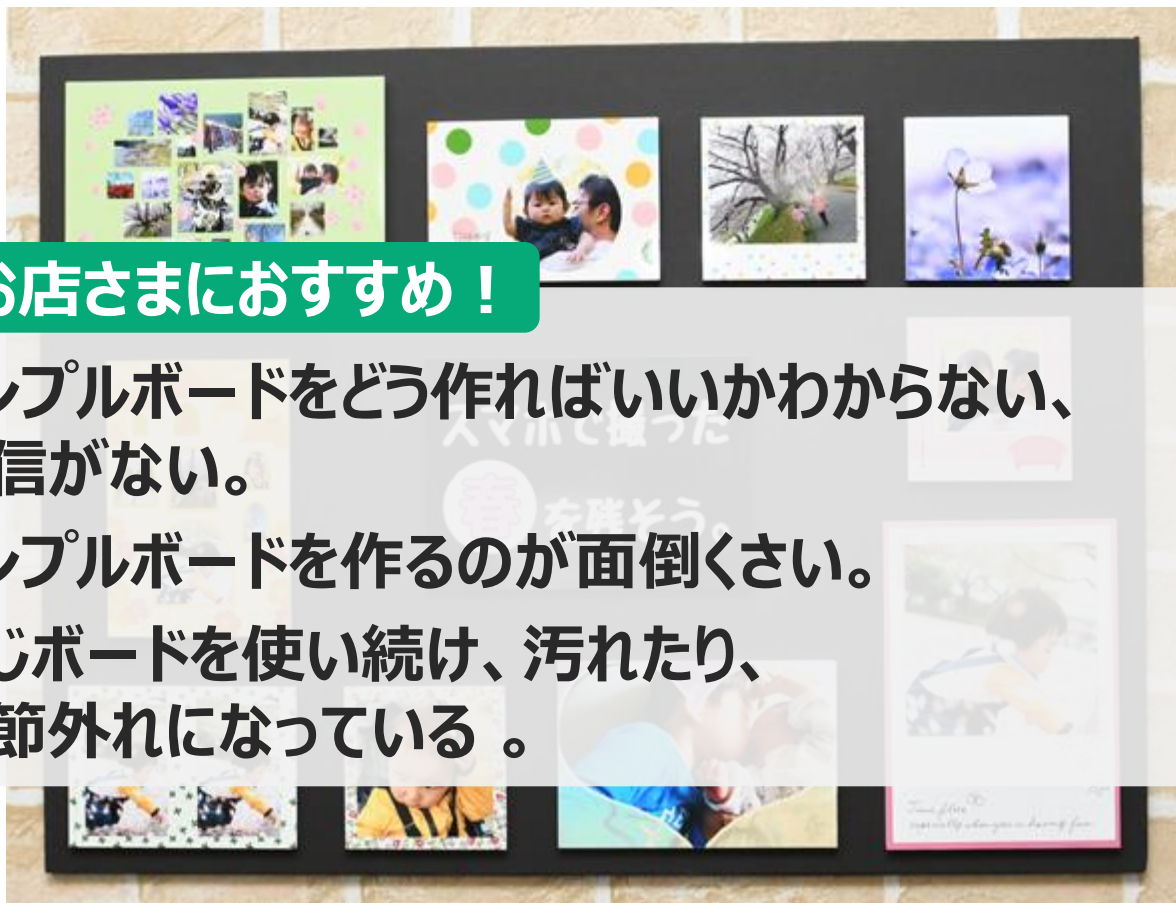

写真店さまのビジネス活性化をサポートする

N&F 新サービス・商材のご紹介

付加価値プリント増につなげる！ サンプルボードサービス

12月冬バージョンよりサービス開始！

付加価値プリント増につなげる！ サンプルボードサービス

12月冬バージョンよりサービス開始！

こんなお店さまにおすすめ！

- サンプルボードをどう作ればいいのかわからない、自信がない。
- サンプルボードを作るのが面倒くさい。
- 同じボードを使い続け、汚れたり、季節外れになっている。

付加価値プリント増につなげる！ サンプルボードサービス

12月冬バージョンよりサービス開始！

サービスのポイント

- ① **A2の黒板風で、手軽に飾れます。**
- ② **春夏秋冬のサンプルボードで、お客様のプリントしたい気持ちを引き出します。**
- ③ **季節の変わり目にらくらく切り替え！
N&Fがお送りするサンプルプリントに貼り替えるだけ！**

付加価値プリント増につなげる！ サンプルボードサービス

12月冬バージョンよりサービス開始！

料金プラン

- ① 年間プラン：15,000円／年
※1,250円／月分割可
年4回季節ごとにプリント提供
オプション：プラス3,000円で1枚追加
- ② 単品プラン：5,000円
買いきり方式 証明写真ビフォーアフター等

詳しくは、模擬店内展示、またはサンプルボードブースでご案内いたします。